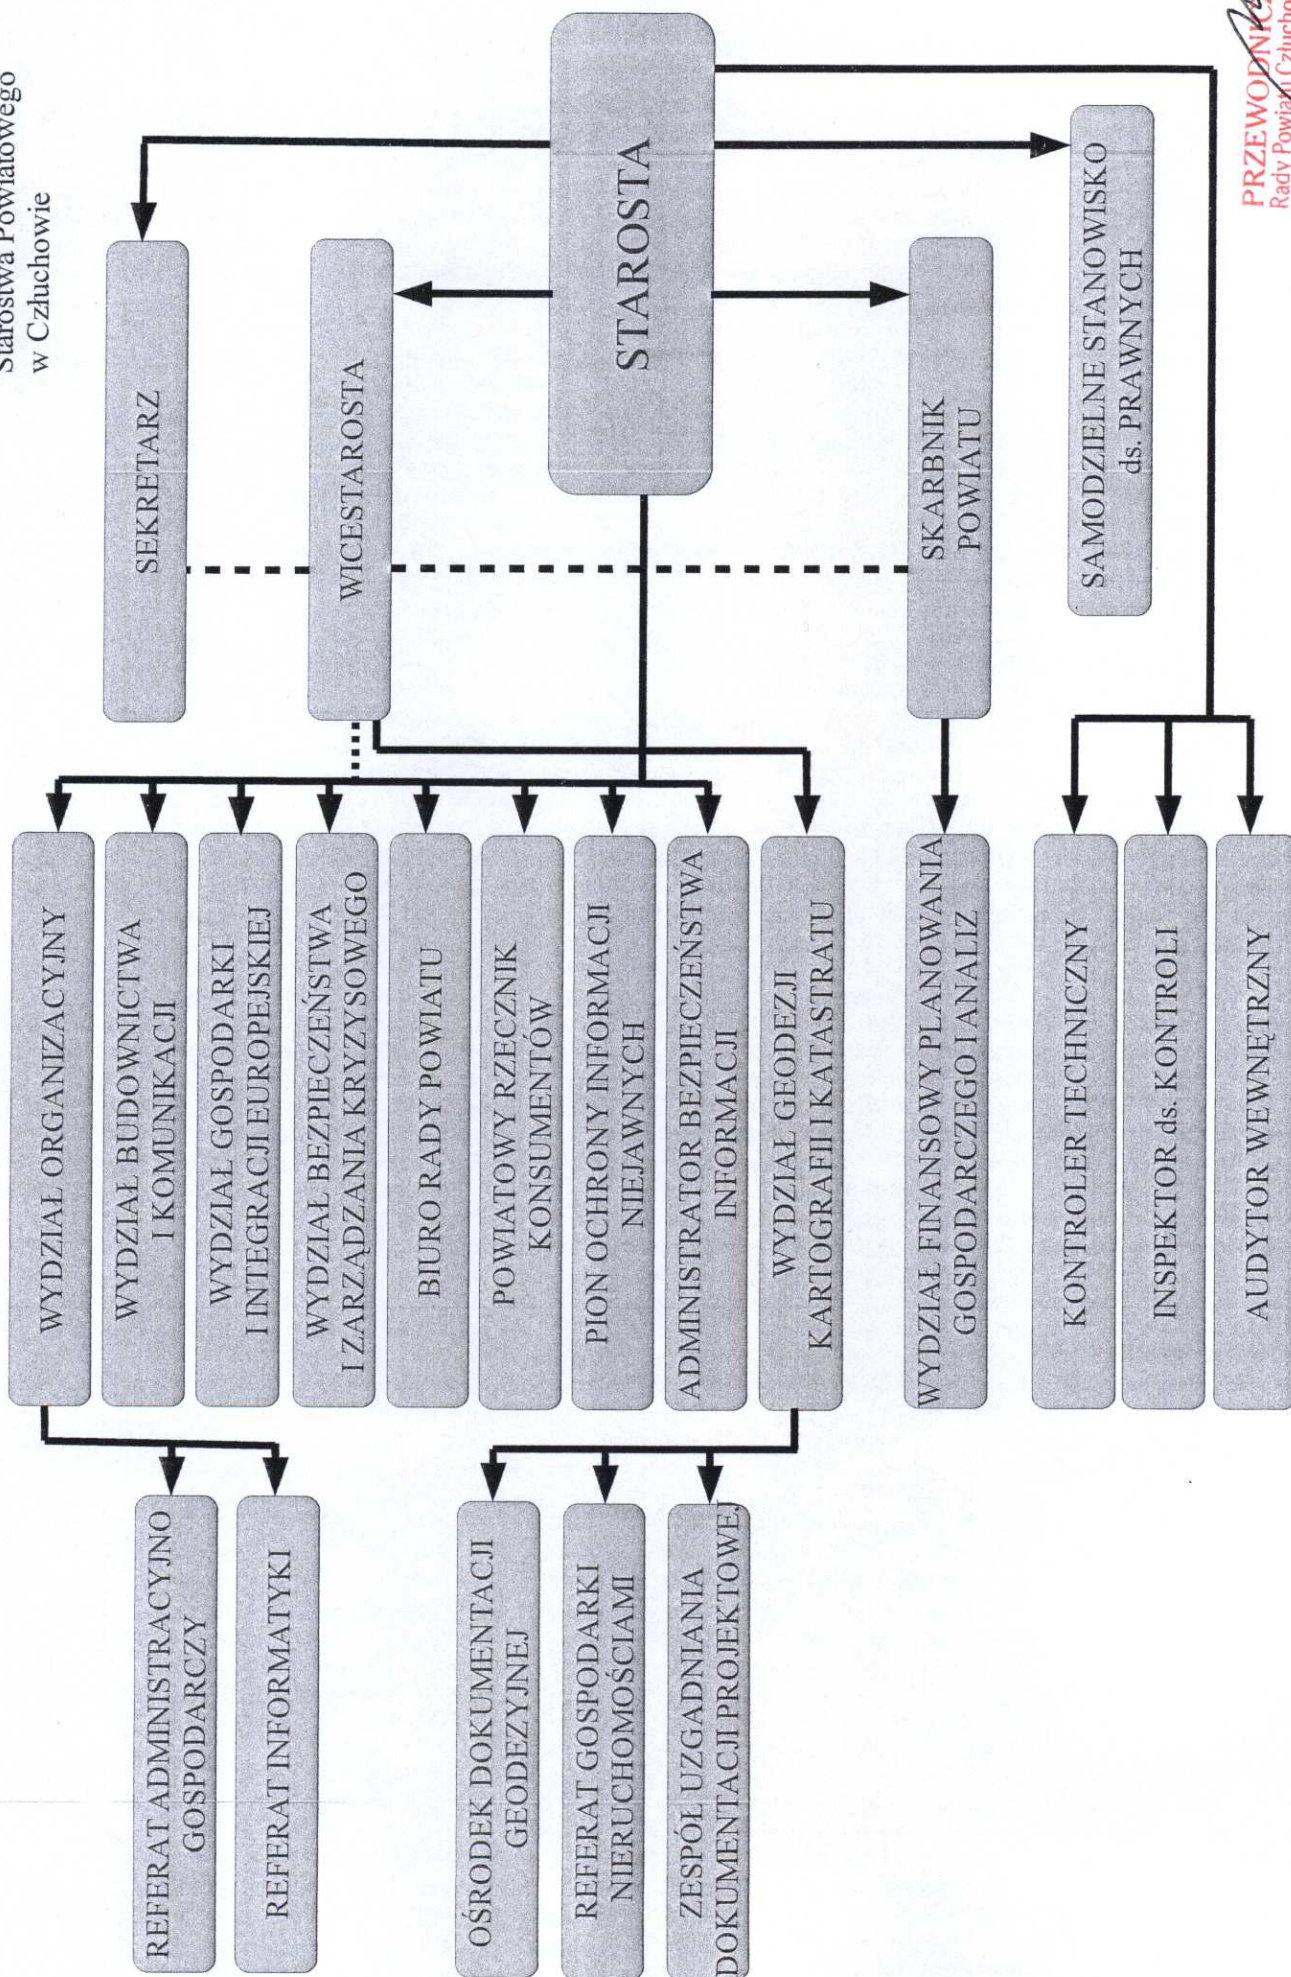

SCHEMAT ORGANIZACYJNY STAROSTWA POWIATOWEGO W CZŁUCHOWIE

Załącznik nr 1
do Regulaminu Organizacyjnego
Starostwa Powiatowego
w Człuchowie

PRZEWODNICZĄCY
Rady Powiatu Człuchowskiego
Tadeusz Lisowski