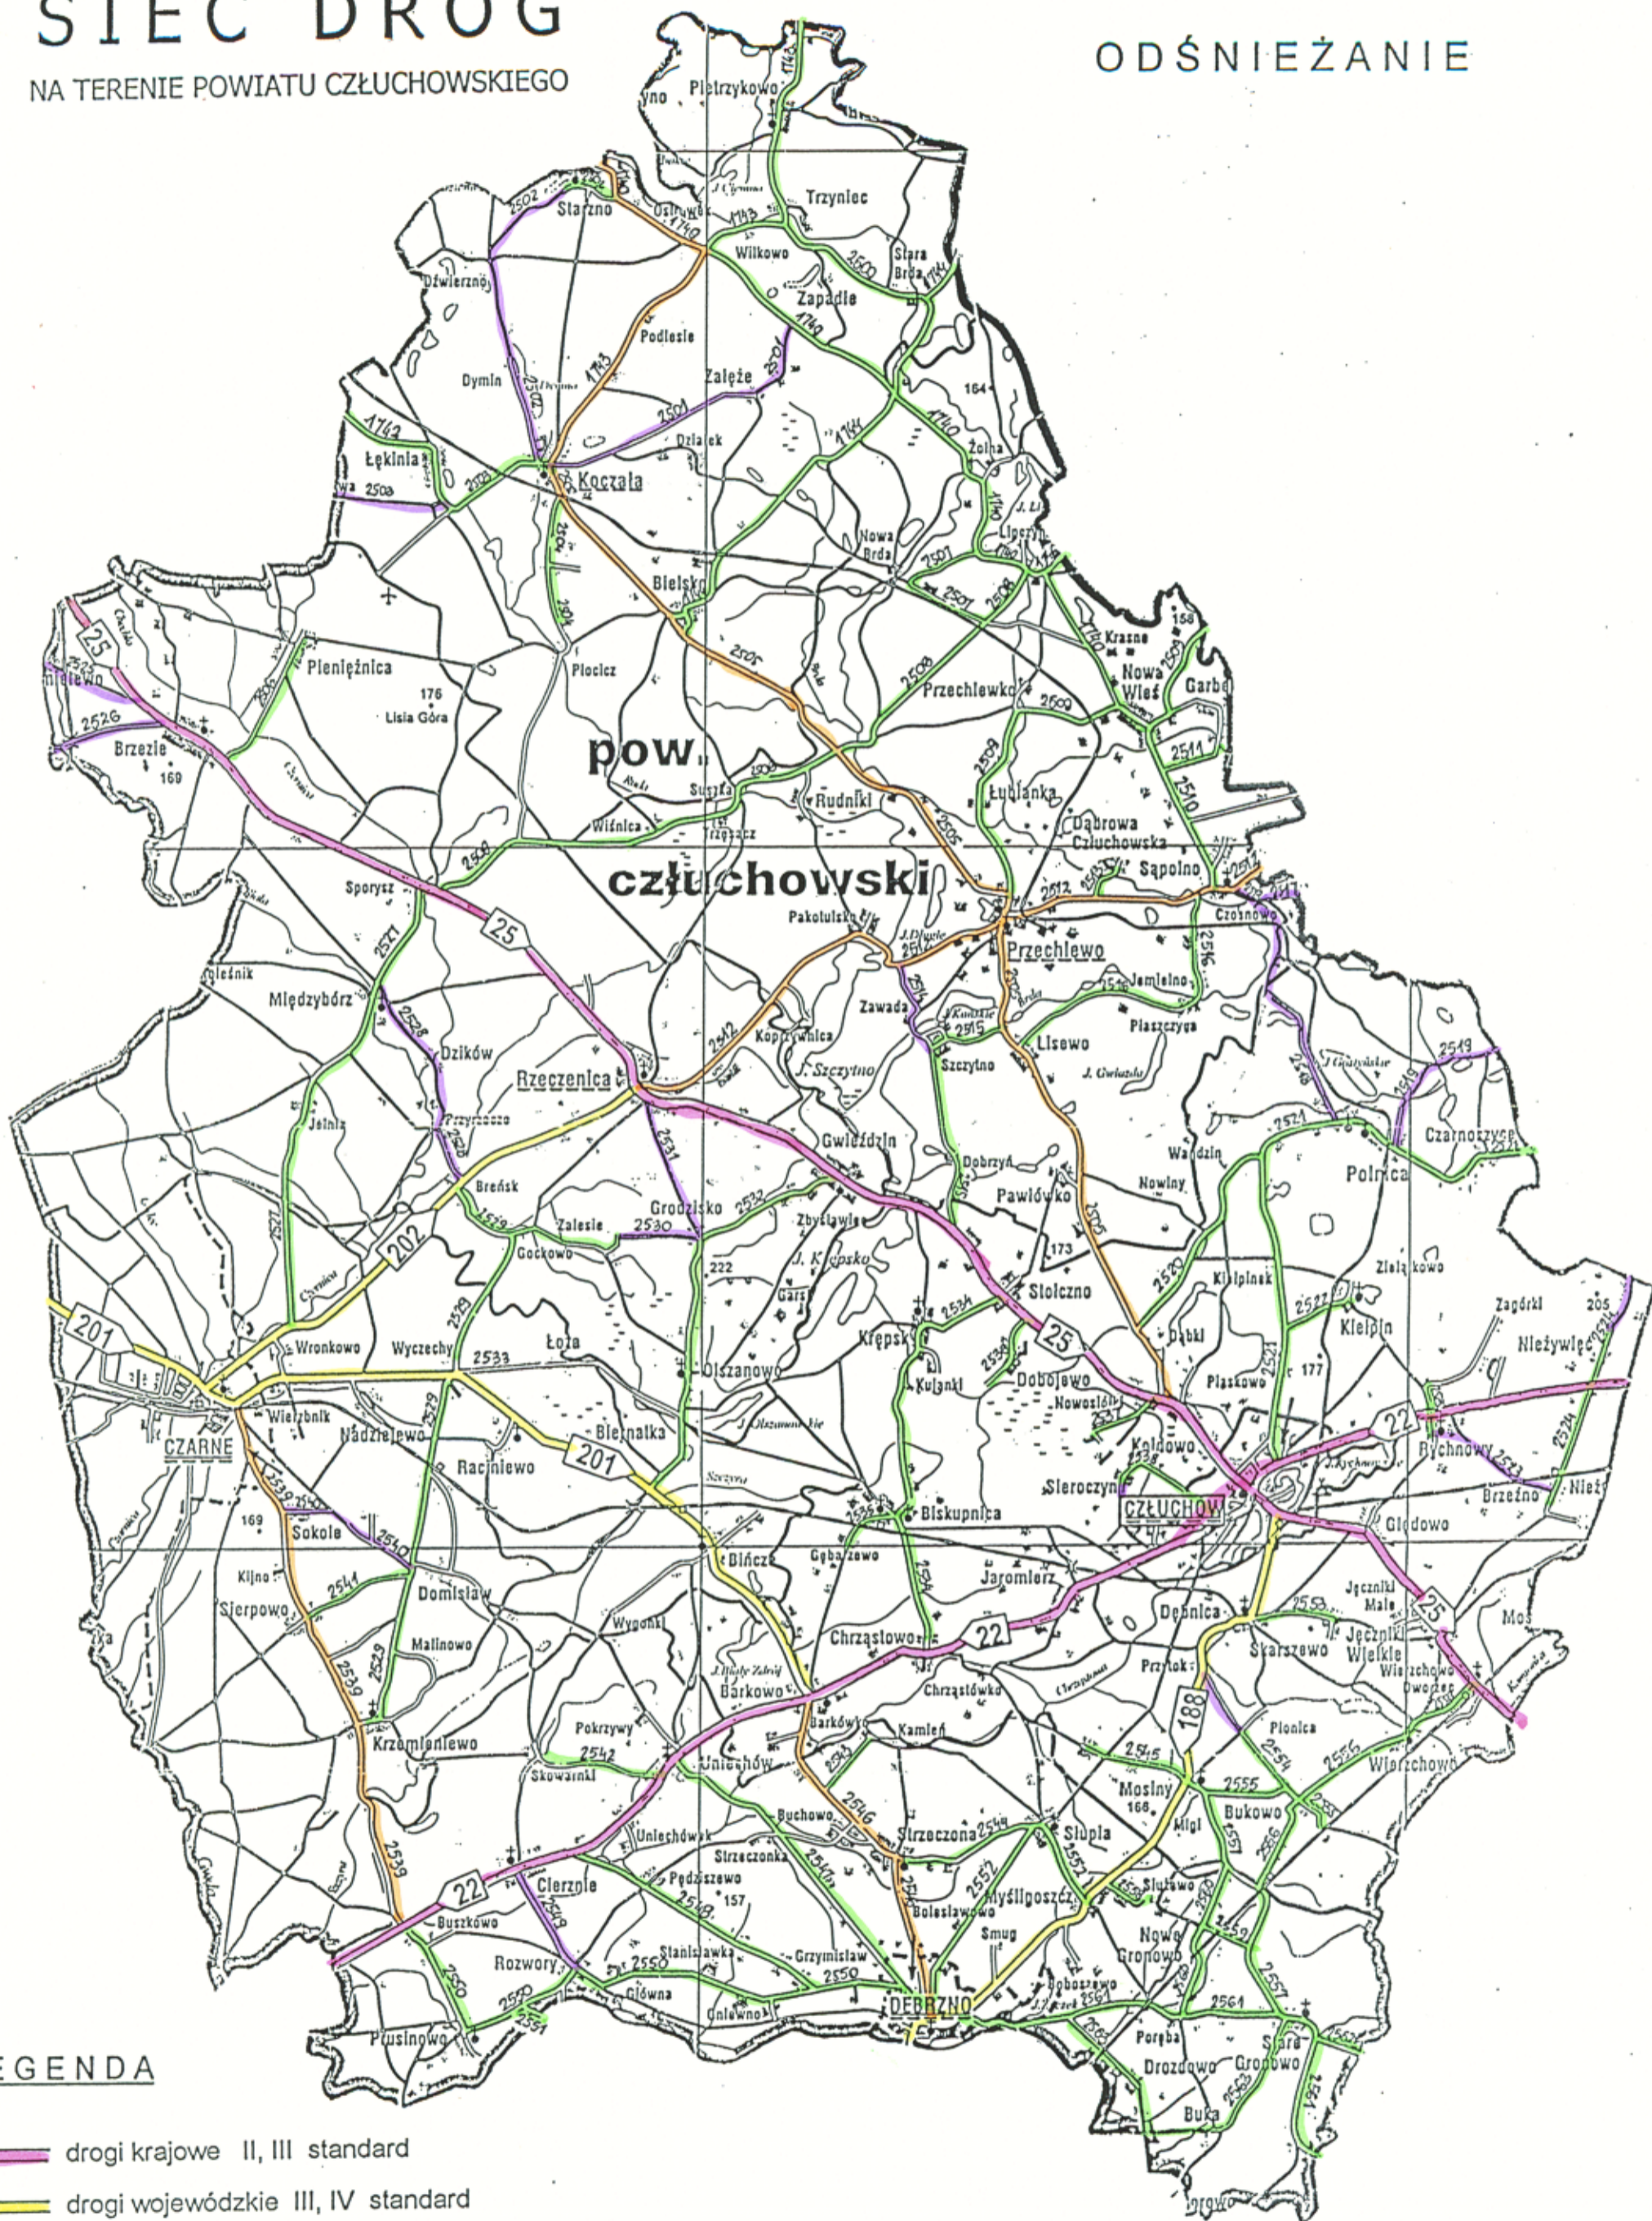

SIEĆ DRÓG

NA TERENIE POWIATU CZŁUCHOWSKIEGO

ODŚNIEŻANIE

LEGENDA

-  drogi krajowe II, III standard
-  drogi wojewódzkie III, IV standard
-  drogi powiatowe IV standard
-  drogi powiatowe V standard
-  drogi powiatowe VI standard (nieobjęte planem z.u.d.)