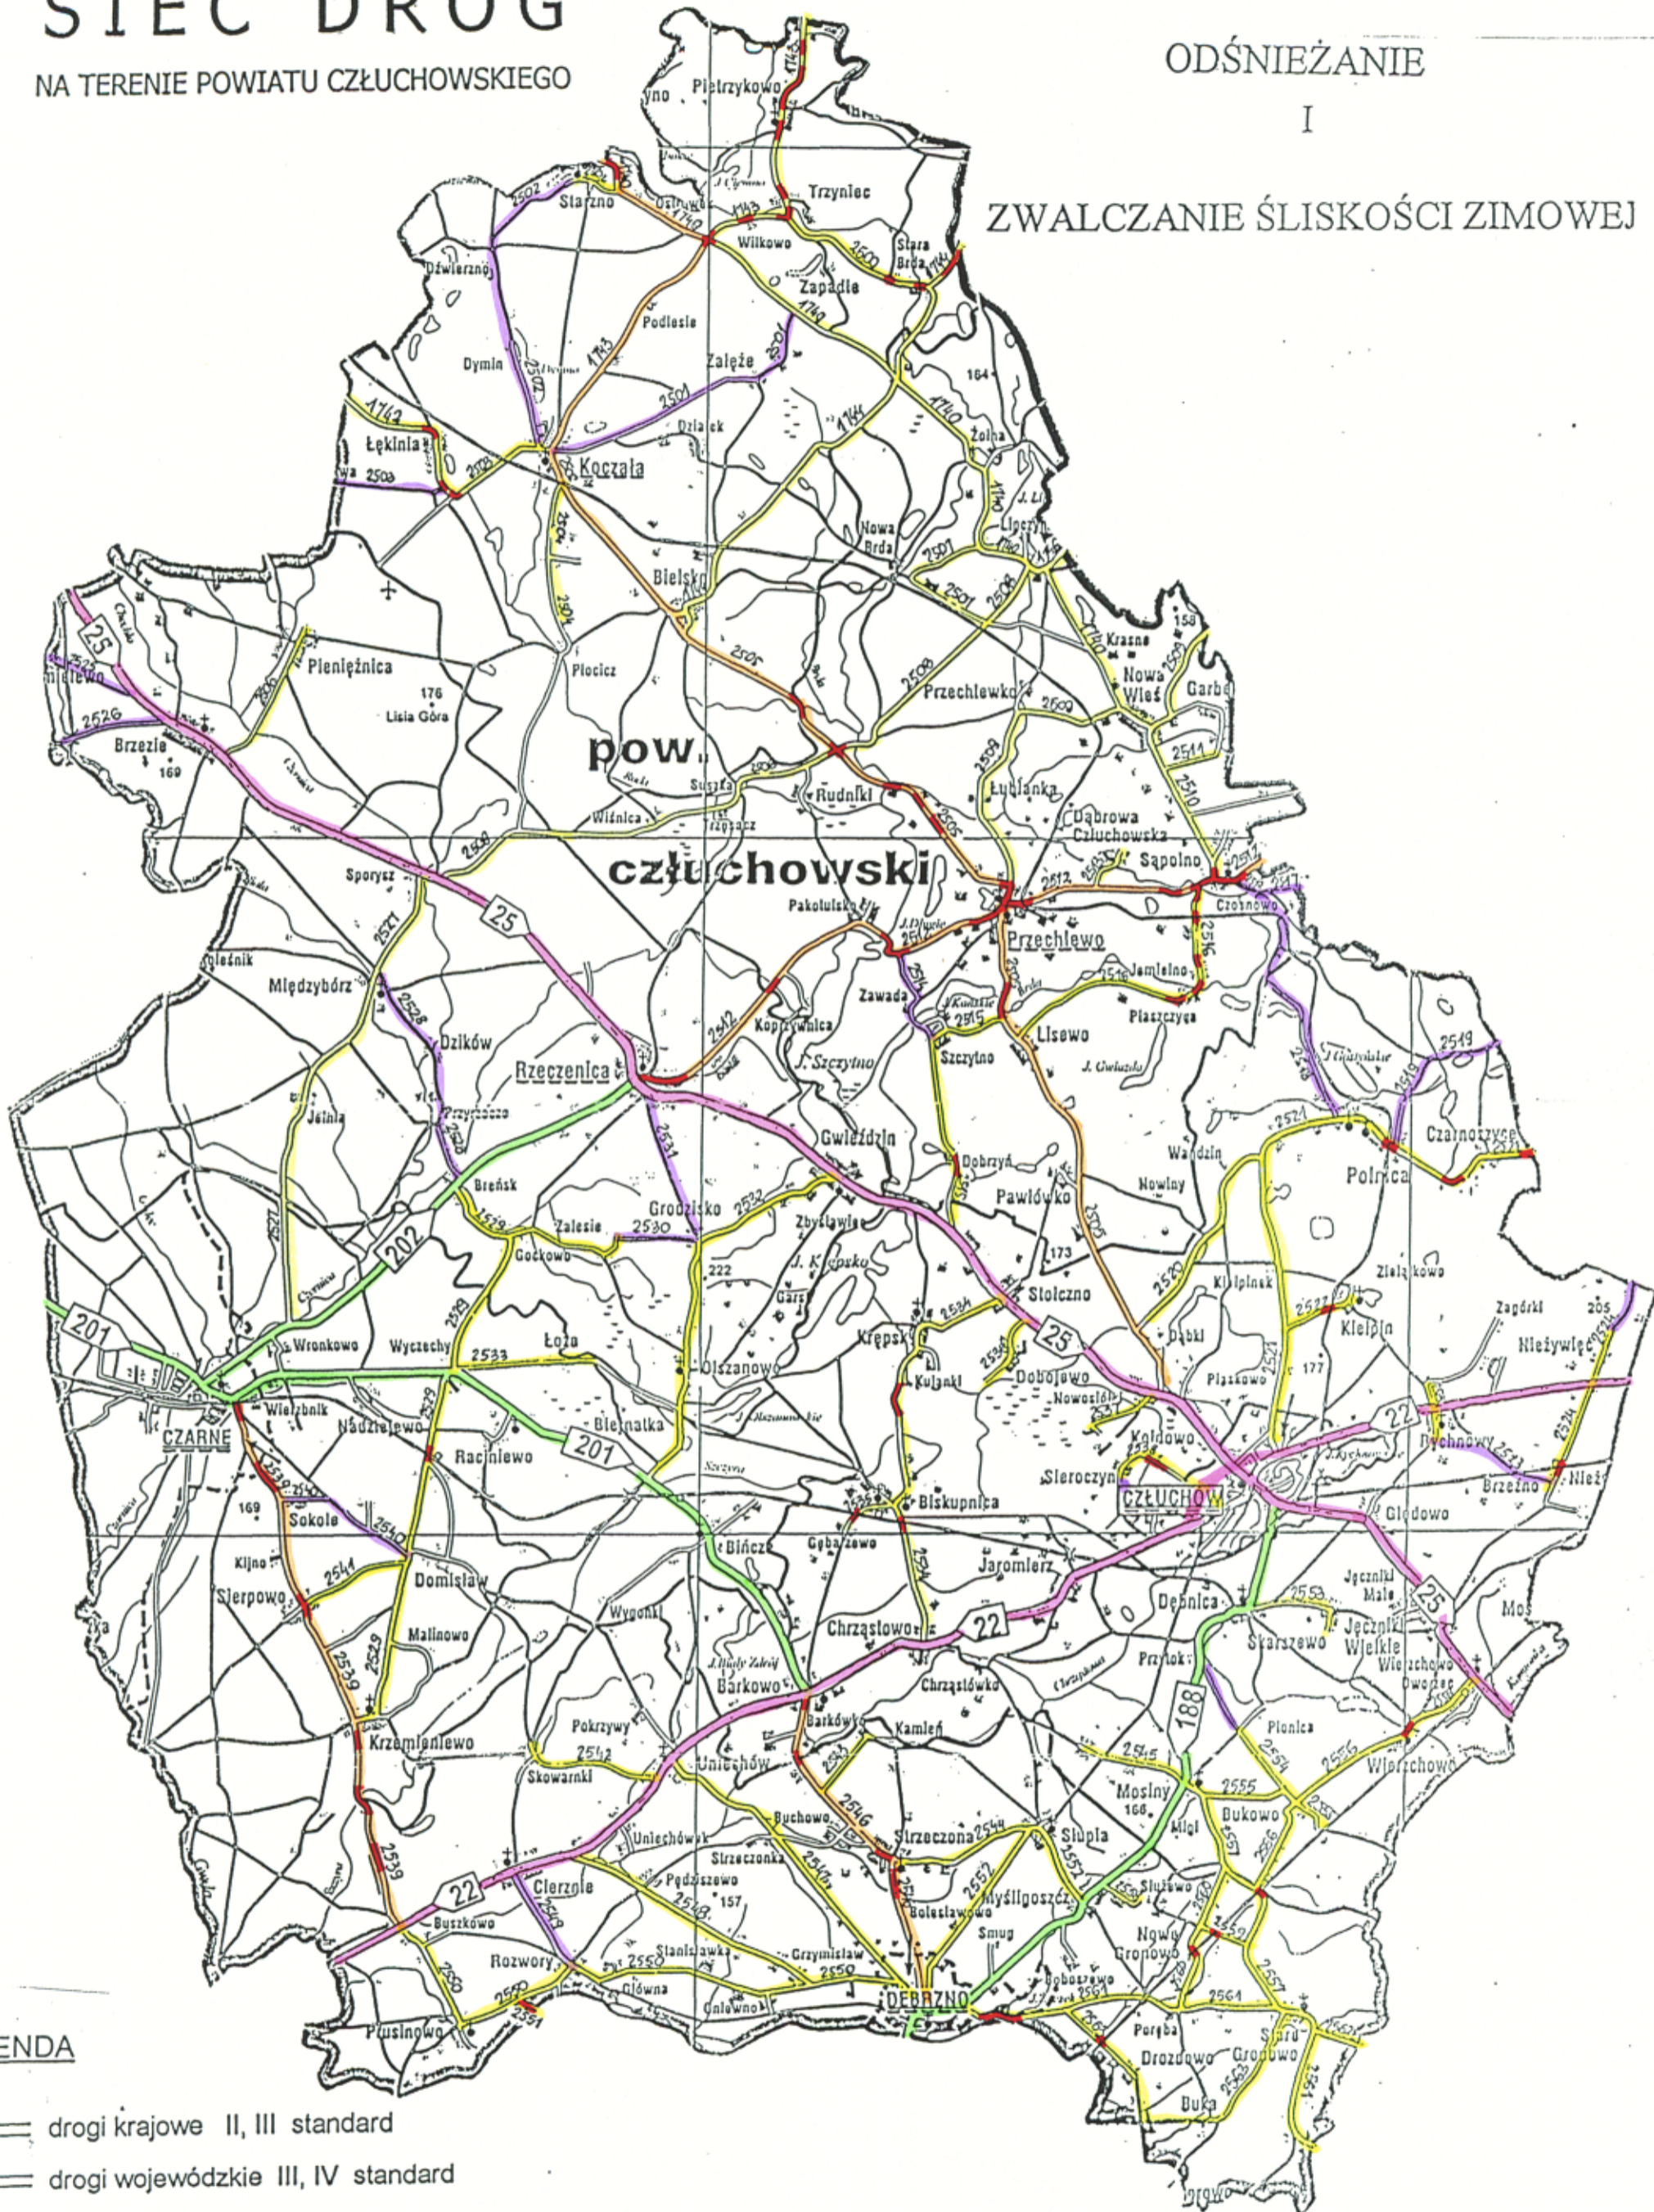

SIEĆ DRÓG

NA TERENIE POWIATU CZŁUCHOWSKIEGO

ODŚNIEŻANIE

I

ZWALCZANIE ŚLISKOŚCI ZIMOWEJ

LEGENDA

- drogi krajowe II, III standard
- drogi wojewódzkie III, IV standard
- drogi powiatowe IV standard
- drogi powiatowe V standard
- drogi powiatowe VI standard (nieobjęte planem z.u.d.)
- miejsca posypywane (drogi powiatowe)